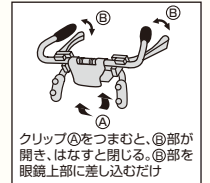

前掛形(フロント形)

JIS規格品

346K TBPC 24g

346K

- 上下自在前掛形
- サイズ：(W)138×(H)53×(D)9mm
- メタルフレーム専用

346F PC 18g

ワンタッチ装着クリップアップ式

346F

- 上下自在前掛形
- サイズ：(W)137×(H)62×(D)13mm
- 軽量フレームレス
- クリップ式金具
- レンズの種類：PC の1種類

★その他の各種プラスチックレンズもできます

クリップ④をつまむと、③部が開き、はなすと閉じる。②部を眼鏡上部に差し込むだけ

布帽子取付形

軽くて、
扱いやすさが
自慢です

ひさしに差し込む

前後調整でレンズの位置を決める

作業のない場合は上げておく