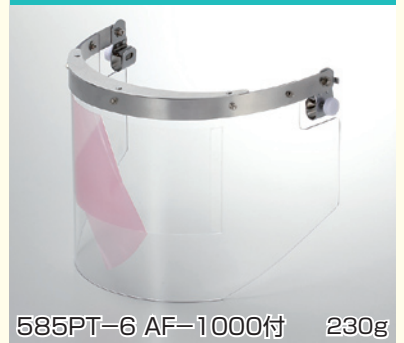

## くもり対応防災面

空気孔付シールド

QC520T-6 21穴付

175g

「通気防曇」  
&  
「通話拡声」

※左記以外でも  
いろいろ出来ます  
ご相談下さい

防曇シールド付シールド

585PT-6 AF-1000付