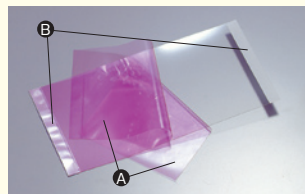

# くもりから視界を守ろう!

「ぺたっと貼るだけ、クリアー視界」

いろいろな形のシールドに対応、  
自由な場所にワンタッチ接着

表・裏の保護膜 **A** をはがし、両端強力接着テープ **B** でシールドの内側に貼り付けるだけでOK

使用前

まわりはくもっても良好な視界を確保!!

使用后

注：接着能力が低下しますので、シールド内側の汚れ等をきれいにしてから貼り付けて下さい