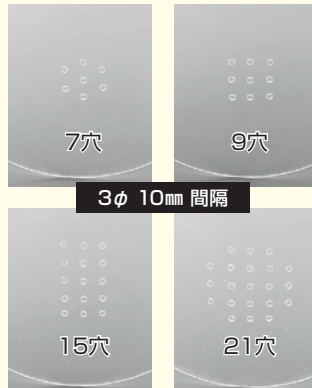

「通気防曇」
&
「通話拡声」

※左記以外でも
いろいろ出来ます
ご相談下さい